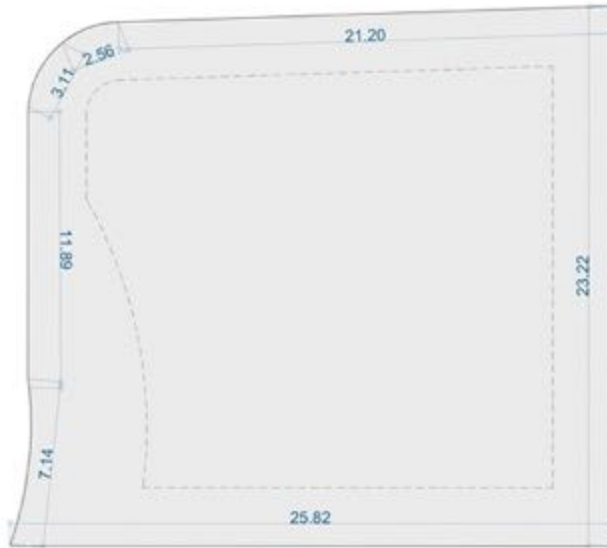

MODELO **LEVANTE** · PARCELA **2**

PARCELA 2

PARCELA 2	
SUP. PARCELA	569.30 m <sup>2</sup>
SUP. EL. COMUNES	136.35 m <sup>2</sup>
	705.65 m <sup>2</sup>
EDIFICABILIDAD (40%)	
PARCELA	227.72 m <sup>2</sup>
EL. COMUNES	54.54 m <sup>2</sup>
	282.26 m <sup>2</sup>
Ocupación MAX (30%)	211.70 m <sup>2</sup>

RETRANQUEOS	
LINDEROS INTERIORES URB	2.50m
LINDEROS EXTERIORES	5.00m
REPERC. ELEM. COMUNES	8.83%
ALTURA 7m (2p)	

EMPLAZAMIENTO

PARCELA 2	
Sup. parcela	569.30 m <sup>2</sup>
Elem. comunes	136.35 m <sup>2</sup>
Total	705.65 m <sup>2</sup>

**SUPERFICIES**

FLANTA BAJA	
VIVIENDA	172.00 m <sup>2</sup>
PORCHES	33.28 m <sup>2</sup>
VOLADIZOS	4.46 m <sup>2</sup>
TERRAZA	1.18 m <sup>2</sup>
PISCINA	36.30 m <sup>2</sup>
JARDINERAS	13.12 m <sup>2</sup>
FLANTA ALTA	
VIVIENDA	49.56 m <sup>2</sup>
PORCHE	9.08 m <sup>2</sup>
TERRAZAS	6.88 m <sup>2</sup>

PLANTA ALTA

**PARCELA 2**

Sup. parcela	569.30 m <sup>2</sup>
Elem. comunes	136.35 m <sup>2</sup>
<b>Total:</b>	<b>705.65 m<sup>2</sup></b>

**SUPERFICIES**

**PLANTA BAJA**

VIVIENDA	172.00 m <sup>2</sup>
PORCHES	33.28 m <sup>2</sup>
VOLADIZOS	4.46 m <sup>2</sup>
PERGOLA	1.18 m <sup>2</sup>
TERRAZA	73.15 m <sup>2</sup>
PISCINA	36.30 m <sup>2</sup>
JARDINERAS	13.12 m <sup>2</sup>