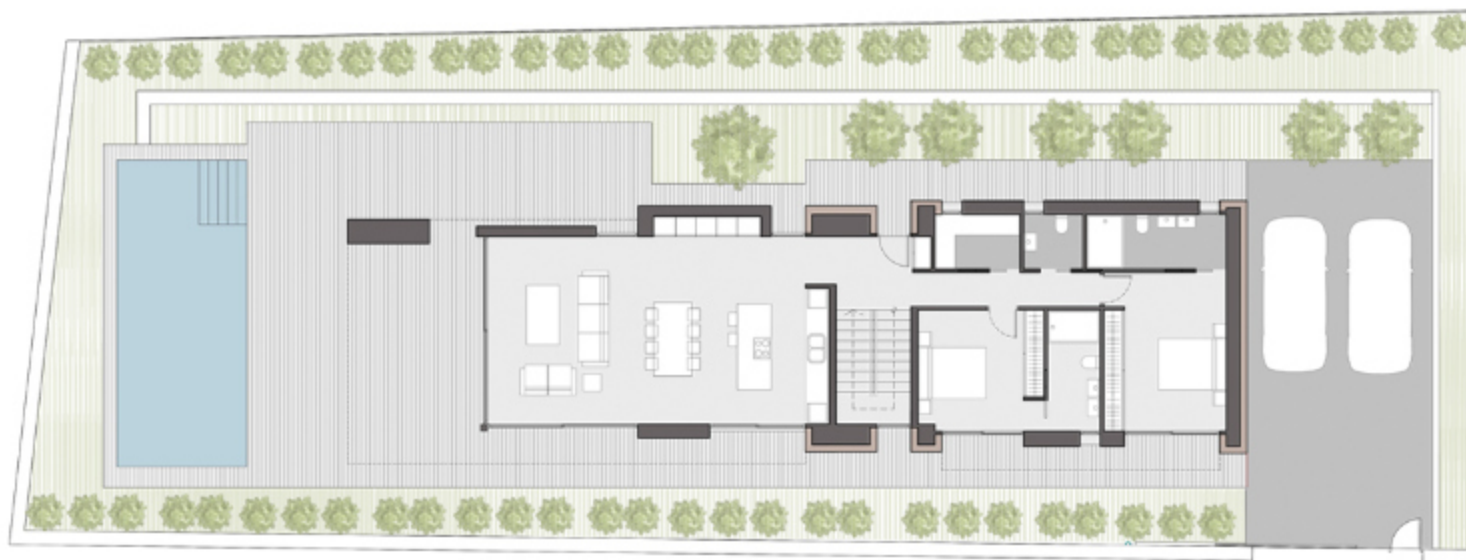

MODELO **MESTRAL** · PARCELA 1

PARCELA 1

PARCELA 1	
SUP. PARCELA	854.87 m ²
SUP. EL. COMUNES	156.80 m ²
	811.47 m ²
EDIFICABILIDAD (40%)	
PARCELA	261.87 m ²
EL. COMUNES	62.72 m ²
	324.59 m ²
OCUPACIÓN MAX (30%)	243.44 m ²

RETRANQUEOS	
LINDEROS INTERIORES URB.	2.50m
LINDEROS EXTERIORES	5.00m
REPERC. ELEM. COMUNES	10.164%
ALTURA 7m (2pl)	

EMPLAZAMIENTO

PARCELA 1

Sup. parcela	654.67 m ²
Elem. comunes	156.80 m ²
Total:	811.47 m²

SUPERFICIES

PLANTA BAJA

VIVIENDA	148.00 m ²
PORCHES	45.37 m ²
VOLADIZOS	1.80 m ²
TERRAZA	98.68 m ²
PISCINA	36.00 m ²

PLANTA ALTA

VIVIENDA	58.50 m ²
VOLADIZOS	14.55 m ²
TERRAZAS	56.60 m ²

PLANTA ALTA

PARCELA 1

Sup. parcela	654.67 m ²
Elem. comunes	156.80 m ²
Total:	811.47 m²

SUPERFICIES

PLANTA BAJA

VIVIENDA	148.00 m ²
PORCHES	45.37 m ²
VOLADIZOS	1.80 m ²
TERRAZA	98.68 m ²
PISCINA	36.00 m ²

PLANTA ALTA

VIVIENDA	58.50 m ²
VOLADIZOS	14.55 m ²
TERRAZAS	56.60 m ²