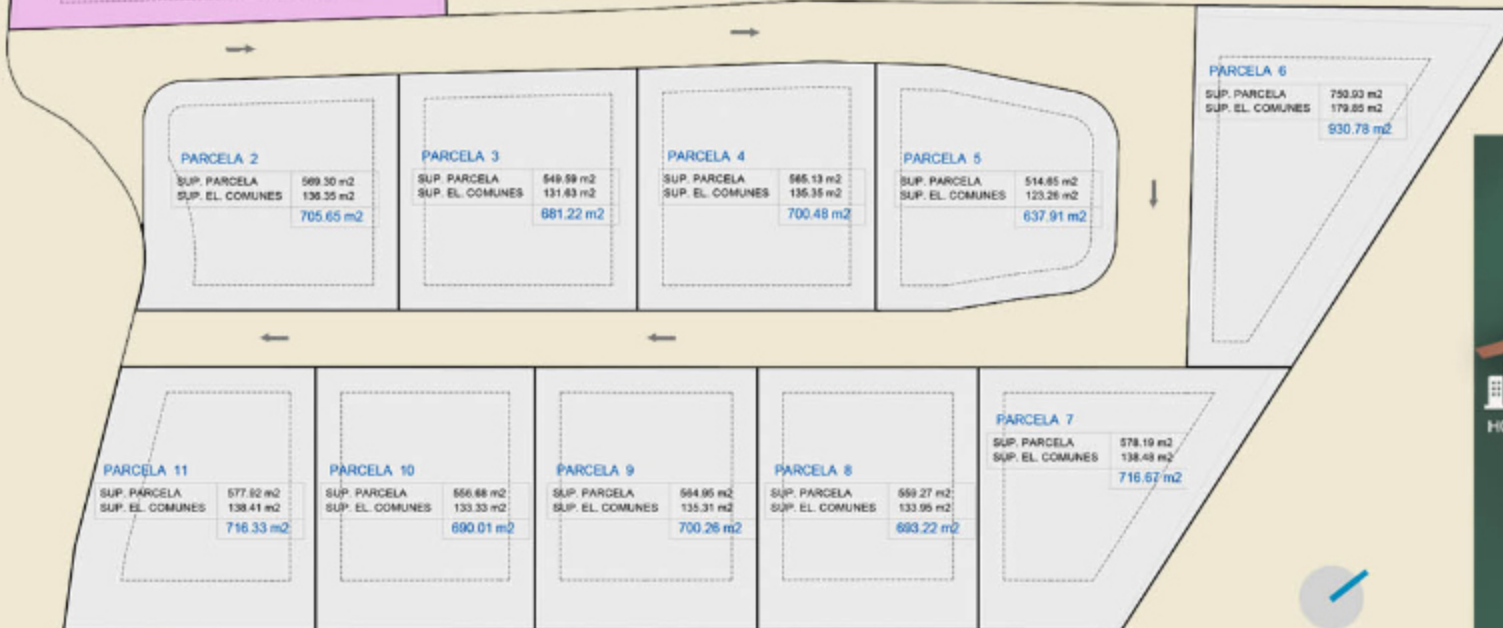

MODELO **MESTRAL** · PARCELA 1

PARCELA 1

PARCELA 1	
SUP. PARCELA	854.87 m ²
SUP. EL. COMUNES	156.80 m ²
	811.47 m ²
EDIFICABILIDAD (40%)	
PARCELA	261.87 m ²
EL. COMUNES	62.72 m ²
	324.59 m ²
OCUPACIÓN MAX (30%)	243.44 m ²

RETRANQUEOS	
LINDEROS INTERIORES URB.	2.50m
LINDEROS EXTERIORES	5.00m
REPERC. ELEM. COMUNES	10.164%
ALTURA 7m (2pl)	

EMPLAZAMIENTO

PARCELA 1

Sup. parcela	654.67 m ²
Elem. comunes	156.80 m ²
Total:	811.47 m²

SUPERFICIES

PLANTA BAJA

VIVIENDA	148.00 m ²
PORCHES	45.37 m ²
VOLADIZOS	1.80 m ²
TERRAZA	98.68 m ²
PISCINA	36.00 m ²

PLANTA ALTA

VIVIENDA	58.50 m ²
VOLADIZOS	14.55 m ²
TERRAZAS	56.60 m ²

PLANTA ALTA

PARCELA 1

Sup. parcela	654.67 m ²
Elem. comunes	156.80 m ²
Total:	811.47 m²

SUPERFICIES

PLANTA BAJA

VIVIENDA	148.00 m ²
PORCHES	45.37 m ²
VOLADIZOS	1.80 m ²
TERRAZA	98.68 m ²
PISCINA	36.00 m ²

PLANTA ALTA

VIVIENDA	58.50 m ²
VOLADIZOS	14.55 m ²
TERRAZAS	56.60 m ²